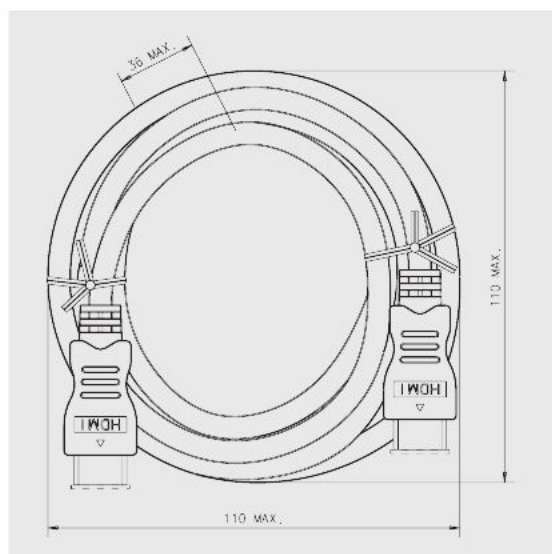

REF OPIS

495701	HDMI M/M 1,5m TILT
494501	HDMI M/M 1,5m
494502	HDMI M/M 3m
494503	HDMI M/M 5m

HDMI KABL MUŠKI-MUŠKI

HDMI KABL SLUŽI ZA ISTOVREMENI PRENOS SD ILI HD VIDEO SIGNALA KAO I AUDIO SIGNALA.

HDMI™
HIGH SPEED
with ETHERNET

DIMENZIJE (MM)

TIP APLIKACIJE

plastična zaštita, koja štiti konektore od oštećenja

Blister pakovanje za maloprodaju