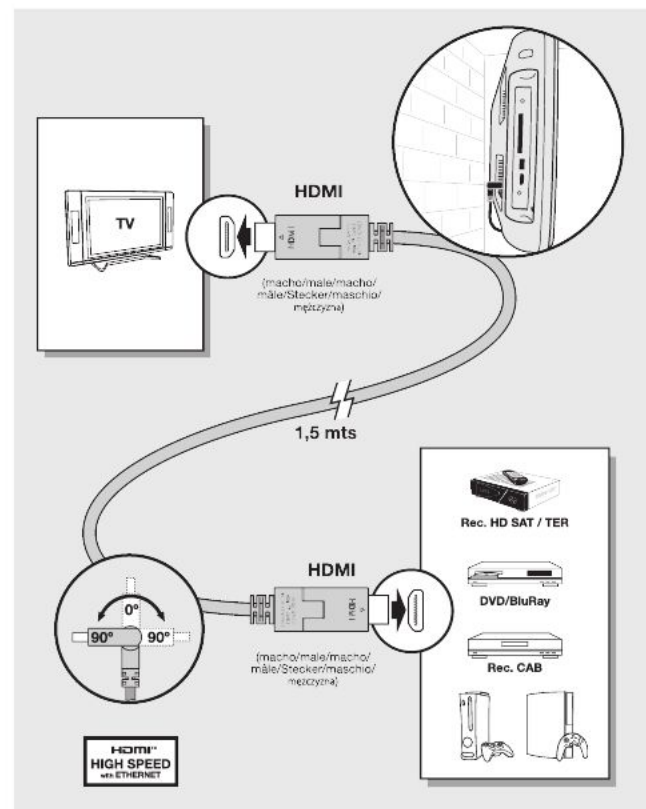

Televes®

HDMI KABL

Muški - Muški

REF. 495701

HDMI je skraćenica (High Definition Multimedia Interface), i to je tip konekcije uređaja koji sve više kod najvećih proizvođača preuzima ulogu koju je imao SCART konektor.

Korišćenjem HDMI interfejsa moguće je preneti video (standardni i HD) i audio signale u visokoj definiciji.

- **Provodnik i oplet su izrađeni od bakra**, kako bi se obezbedio kvalitetan prenos HDTV signala.
- **Crni plašt.**
- Opremljen je **plastičnom zaštitom**, kako bi se sprečilo oštećenje konektora.
- **Jednostavnost veze** za slučajeve u kojima je prostor ograničen: konektor se može rotirati za 90 stepeni na obe strane od horizontalne ose (samo za Ref.495701).

REF OPIS

495701	HDMI M/M 1,5m TILT
494501	HDMI M/M 1,5m
494502	HDMI M/M 3m
494503	HDMI M/M 5m

HDMI KABL MUŠKI-MUŠKI

HDMI KABL SLUŽI ZA ISTOVREMENI PRENOS SD ILI HD VIDEO SIGNALA KAO I AUDIO SIGNALA.

HDMI™
HIGH SPEED
with ETHERNET

DIMENZIJE (MM)

TIP APLIKACIJE

plastična zaštita, koja štiti konektore od oštećenja

Blister pakovanje za maloprodaju