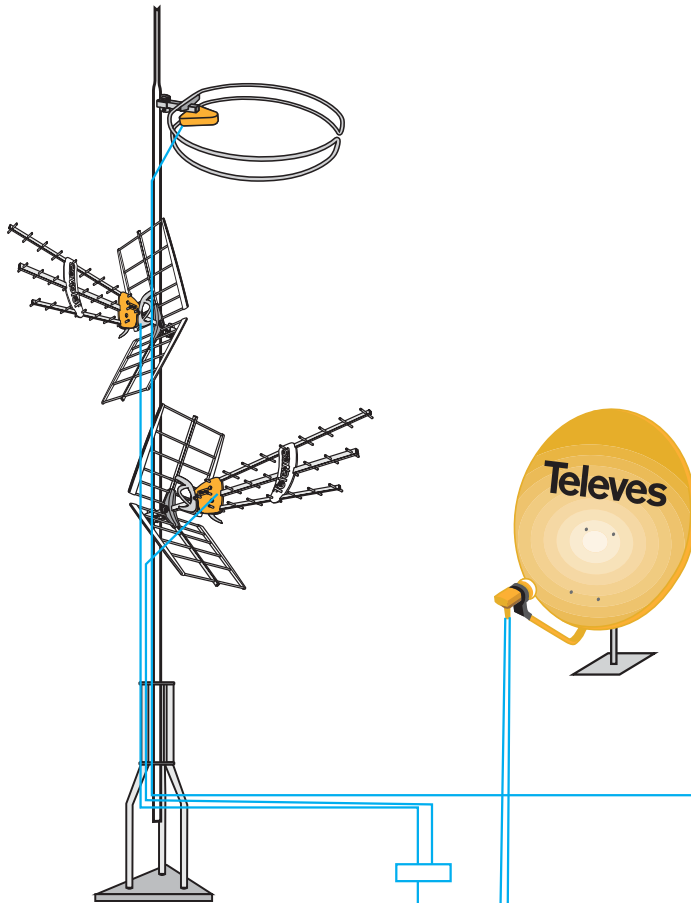

Sistem za prijem i obradu digitalnih TV kanala

Pojačavački sistem - Televes T.OX stanica

Prijem i obrada digitalnih TV kanala i FM signala

Profesionalna glavna stanica T.OX serija

Stanica omogućava transmodulaciju različitih ulaznih digitalnih TV formata u QAM (DVB C) ili COFDM (DVB T). Ulazni signali mogu biti: DVB T/T2, DVB S/S2, CVBS, HDMI

Stanica je modularnog tipa i u zavisnosti od modula kodirani signali se mogu otvoriti i tako distribuirati dalje u sistem.

Izlazni signal je profesionalnog kvaliteta, a sama kontrola i podešavanje stanice se može vršiti programatorom ili daljinski preko interneta ili LAN mreže.

OPCIJA Modulator za video nadzor

Specifikacija materijala

Ref.	Kol.	Opis
1201	1	Cirkularna FM antena Televes
1495	2	UHF HD BOSS antena Televes
3010	1	Antenski stub 3m Televes
	1	Rešetkasti nosač stuba Televes
2155	100	Koaksijalni kabl T100+/PE klasa A+ Televes
5072	1	Ormar Televes 10 modula
5629	1	Napajanje Televes
5652	2	DVB T2-QAM 2CH-2CH transmodulator Televes
5641	2	DVB S/S2-QAM 3.1 MUX transmodulator Televes
563822	1	QUAD CVBS enkoder - 4 kanala (ili 2xHDTV)
5575	1	Izlazni hibridni pojačavač Televes
5082	1	FM pojačavač Televes
7234	1	Programator
	1	Komplet spojnog pribora

Kratak opis sistema

Sistem omogućuje prijem i profesionalnu obradu digitalnih TV programa koji se primaju iz etra i sa satelita. Stanica je modularna, proširiva i obezbeđuje visok kvalitet obrade i visok izlazni nivo signala. Sistem je profesionalan i pogodan za KDS sisteme, hotelske sisteme i druge sisteme gde se zahteva visok kvalitet obrade i visoke performanse TV signala. Ulazni signali u stanicu su DVB T/T2, DVB S/S2 i 4xAV (ili 2xHDMI) a na izlazu mogu biti u QAM ili COFDM modulaciji (DVB C ili DVB T). Stanica obezbeđuje veliki broj TV programa (svaki modul može da obradi 10-30 TV programa).