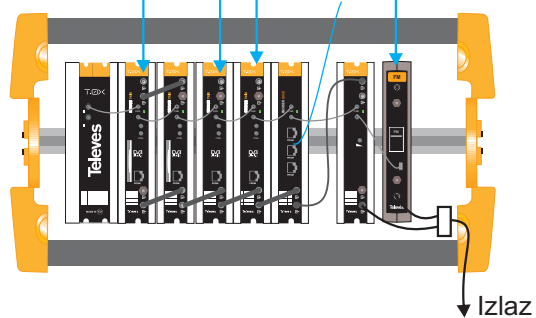

Sistem za prijem i obradu digitalnih TV kanala

Pojačavački sistem - Televes T.OX stanica

Prijem i obrada digitalnih TV kanala i FM signala

Profesionalna glavna stanica T.OX serija

Stanica omogućava transmodulaciju različitih ulaznih digitalnih TV formata u QAM (DVB C) ili COFDM (DVB T). Ulazni signali mogu biti: DVB T/T2, DVB S/S2, CVBS, HDMI

Stanica je modularnog tipa i u zavisnosti od modula kodirani signali se mogu otvoriti i tako distribuirati dalje u sistem.

Izlazni signal je profesionalnog kvaliteta, a sama kontrola i podešavanje stanice se može vršiti programatorom ili daljinski preko interneta ili LAN mreže.

OPCIJA Modulator za video nadzor

Specifikacija materijala

Ref.	Kol.	Opis
1201	1	Cirkularna FM antena Televes
1495	2	UHF HD BOSS antena Televes
3010	1	Antenski stub 3m Televes
	1	Rešetkasti nosač stuba Televes
2155	100	Koaksijalni kabl T100+/PE klasa A+ Televes
5072	1	Ormar Televes 10 modula
5629	1	Napajanje Televes
5652	2	DVB T2-QAM 2CH-2CH transmodulator Televes
5641	2	DVB S/S2-QAM 3.1 MUX transmodulator Televes
563822	1	QUAD CVBS enkoder - 4 kanala (ili 2xHDTV)
5575	1	Izlazni hibridni pojačavač Televes
5082	1	FM pojačavač Televes
7234	1	Programator
	1	Komplet spojnog pribora

Kratak opis sistema

Sistem omogućuje prijem i profesionalnu obradu digitalnih TV programa koji se primaju iz etra i sa satelita. Stanica je modularna, proširiva i obezbeđuje visok kvalitet obrade i visok izlazni nivo signala. Sistem je profesionalan i pogodan za KDS sisteme, hotelske sisteme i druge sisteme gde se zahteva visok kvalitet obrade i visoke performanse TV signala. Ulazni signali u stanicu su DVB T/T2, DVB S/S2 i 4xAV (ili 2xHDMI) a na izlazu mogu biti u QAM ili COFDM modulaciji (DVB C ili DVB T). Stanica obezbeđuje veliki broj TV programa (svaki modul može da obradi 10-30 TV programa).