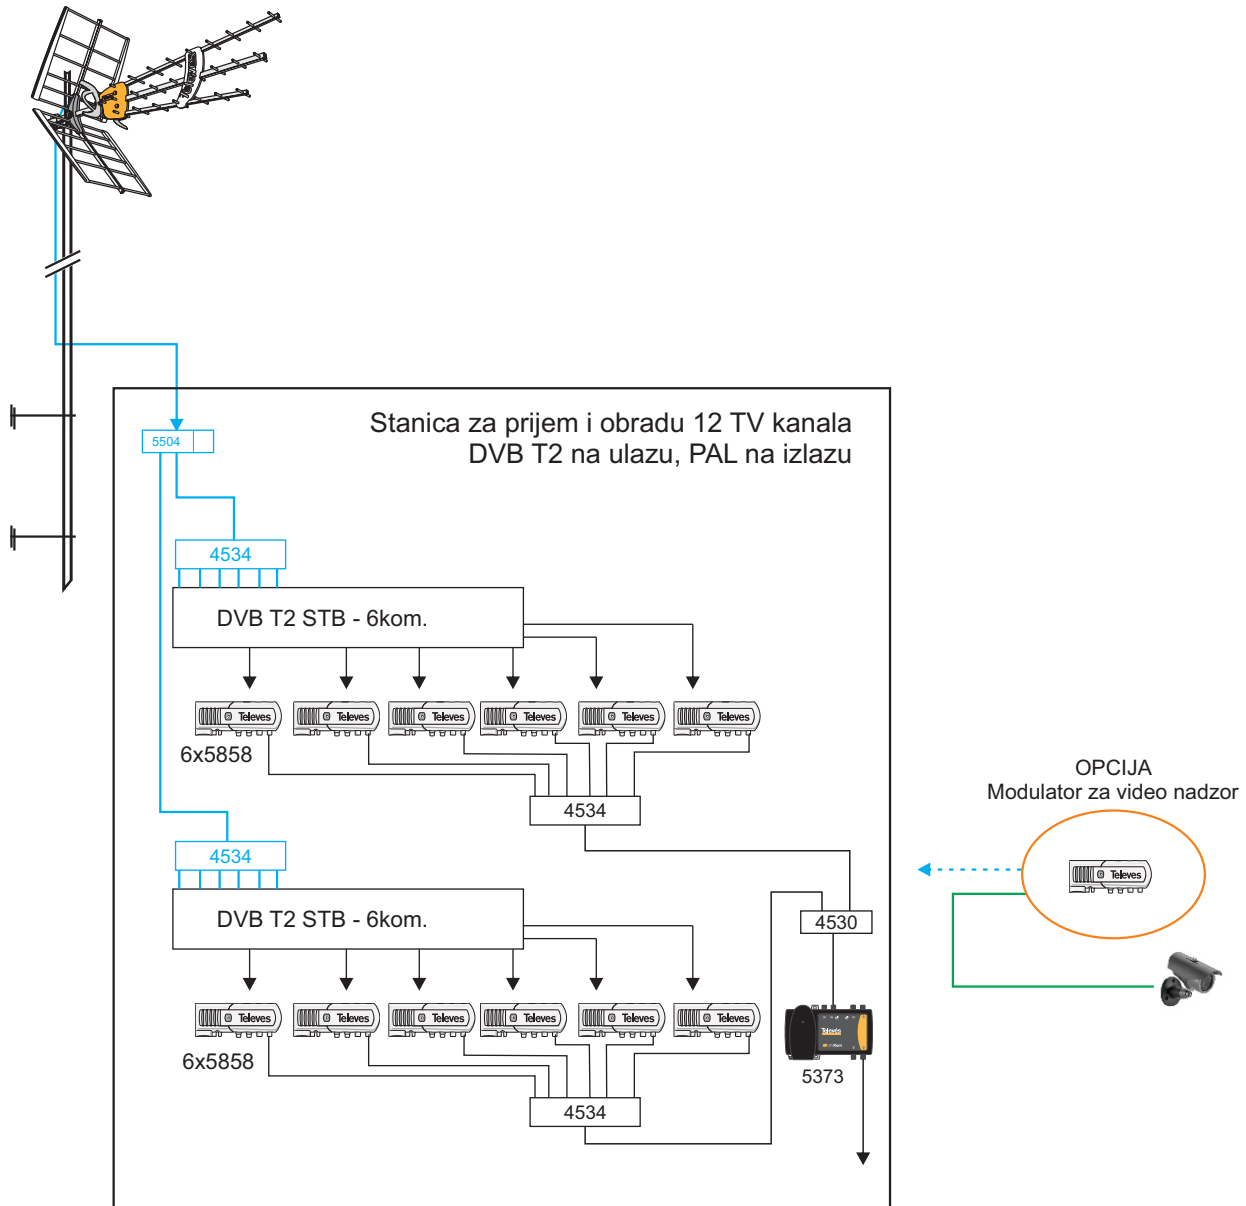

Sistem za prijem i obradu digitalnih TV kanala

Glavna stanica sa Televes DSB modulatorima

Prijem i obrada 12 digitalnih TV kanala D/A

Specifikacija materijala

Ref.	Kol.	Opis
1495	1	UHF HD BOSS antena Televes
3010	1	Antenski stub 3m Televes
2404	2	L nosač stuba Televes
2155	20	Koaksijalni kabl T100+/PE klasa A+ Televes
	1	Ormar 1000x1000x450 komplet
5504	1	Napajanje antene
5858	12	Modulator Televes
9972	12	STB DVB T2
4534	4	Razdelnik 6-grani Televes
4530	1	Razdelnik 2-grani Televes
5373	1	Pojačavač Minikom
	1	Komplet spojnog i montažnog pribora

Kratak opis sistema

Glavna stanica omogućuje prijem digitalnog DVB T2 multipleksa koji se prima iz jednog pravca. Izabranih 12 TV kanala (izbor se vrši na STB) se modulišu u analognim modulatorima Televes, pri čemu je moguće podešavanje izlaznog kanala, nivoa signala i odnosa A/V.

Sistem je komercijalan i pogodan za objekte u kojima nije moguće ili nije isplativo menjati TV prijemnike ili kupovati STB za svaki TV prijemnik u objektu. Dakle, nikakve dodatne investicije u sistemu nisu potrebne pošto se distribuira analogni signal.