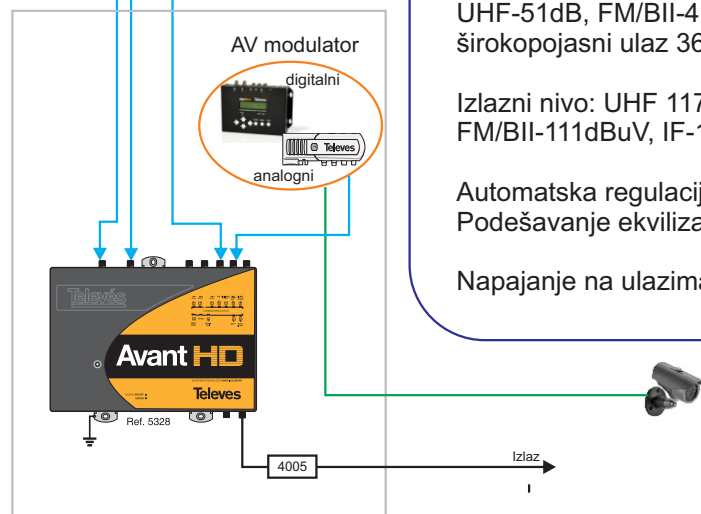

Sistem za prijem i obradu digitalnih TV kanala

Pojačavački sistem Avant HD

Prijem i obrada digitalnih TV kanala, FM signala i video nadzora

Programibilna Avant HD stanica Ref. 5329, Ref. 5328

Ulazi: 3xUHF, FM, BII/DAB, širokopojasni ulaz, IF SAT-model Ref.5328

10x kanalni filtri
Širina filtra: 8-40MHz - podesivo

Automatsko podešavanje pojačanja:
UHF-51dB, FM/BII-41dB,
širokopojasni ulaz 36-39dB IF42-45dB

Izlazni nivo: UHF 117dBuV,
FM/BII-111dBuV, IF-123dBuV

Automatska regulacija izlaznog nivoa
Podešavanje ekvilizacije

Napajanje na ulazima; 24Vdc

Specifikacija materijala

Ref.	Kol.	Opis
1201	1	Cirkularna FM antena Teledes
1495	2	UHF HD BOSS antena Teledes
	1	Antenski stub 4m Teledes komplet sa rešetkasti nosačem stuba M180
2155	100	Koaksijalni kabl T100+/PE klasa A+ Teledes
	1	Ormar 600x600x150
5328/9	1	Centralna stanica AVANT HD Teledes
7234	1	Programator za stanicu
5858	1	Modulator DSB/PAL Teledes PAL B/G ili
5549..	1	Digitalni DVB T COFDM modulator Teledes
4005	1	Atenuator promenljivi 20dB
4171	9	F konektor Teledes

Kratki opis sistema

Sistem omogućuje prijem i pojačanje digitalnih TV programa koji se primaju iz jednog, dva ili tri pravca, FM signala i signala iz kamere. Obrada je kanalna, pri čemu se programatorom podešavaju parametri stanice: broj kanala, kanali koji se primaju iz svake antene, širina svakog UHF filtra, ekvilizacija izlaznog spektra, izlazni nivo... Pošto je izlazni nivo iz stanice visok, predviđen je atenuator na izlazu (ukoliko je potreban niži izlazni nivo za manje sisteme). Avant HD stanica poseduje 10 filtra na UHF opsegu (prijem iz 1-3 UHF antena) koji se mogu proširiti po potrebi na 5 susjednih kanala.