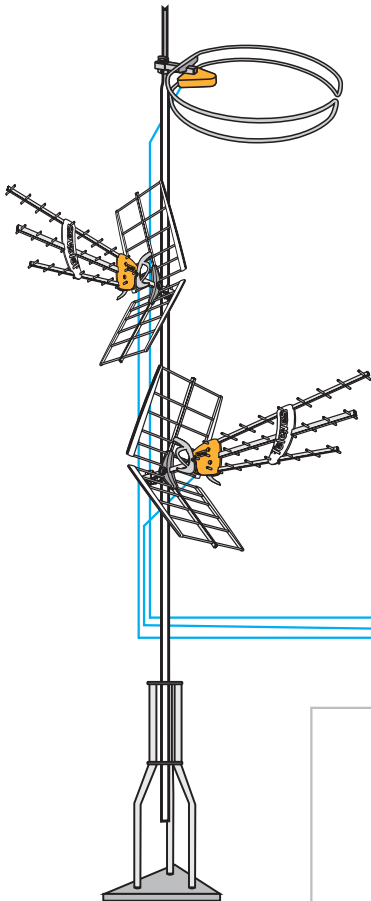

Sistem za prijem i obradu digitalnih TV kanala

Pojačavački sistem Avant HD

Prijem i obrada digitalnih TV kanala, FM signala i video nadzora

Programibilna Avant HD stanica Ref. 5329, Ref. 5328

Ulazi: 3xUHF, FM, BII/DAB, širokopojasni ulaz, IF SAT-model Ref.5328

10x kanalni filtri
Širina filtra: 8-40MHz - podesivo

Automatsko podešavanje pojačanja:
UHF-51dB, FM/BII-41dB,
širokopojasni ulaz 36-39dB IF42-45dB

Izlazni nivo: UHF 117dBuV,
FM/BII-111dBuV, IF-123dBuV

Automatska regulacija izlaznog nivoa
Podešavanje ekvilizacije

Napajanje na ulazima; 24Vdc

Specifikacija materijala

Ref.	Kol.	Opis
1201	1	Cirkularna FM antena Teledes
1495	2	UHF HD BOSS antena Teledes
	1	Antenski stub 4m Teledes komplet sa rešetkasti nosačem stuba M180
2155	100	Koaksijalni kabl T100+/PE klasa A+ Teledes
	1	Ormar 600x600x150
5328/9	1	Centralna stanica AVANT HD Teledes
7234	1	Programator za stanicu
5858	1	Modulator DSB/PAL Teledes PAL B/G ili
5549..	1	Digitalni DVB T COFDM modulator Teledes
4005	1	Atenuator promenljivi 20dB
4171	9	F konektor Teledes