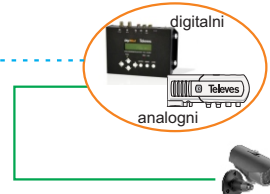

Sistem za prijem i obradu digitalnih TV kanala

Pojačavački sistem Avant 3

Prijem i obrada digitalnih TV kanala i FM signala

AVANT 3 - Ref. 2327.. Televes

Centralna pojačavačka stanica

Ulazi: 2xUHF,VHF, BI/FM, IN MIX

Pojačanje UHF-52dB, BI-32dB,
FM-15dB, VHF-35dB

Izlazni nivo DIN45004B:
UHF-116dBuV, BI/FM/VHF-114dBuV

UHF filtri:
5xUHF filtra, svaki proširiv do 5(BIV)/7(BV),
AGC opseg: 0-20dB
Podešavanje izlaznog nivoa: 0-15dB
Max. ulazni nivo: 95dBuV
Napajanje na ulazu: 12Vdc

OPCIJA Modulatori za video nadzor

Specifikacija materijala

Ref.	Kol.	Opis
1201	1	Cirkularna FM antena Televes
1495	2	UHF HD BOSS antena Televes
3010	1	Antenski stub 3m Televes
2404	2	L nosač stuba Televes
2155	100	Koaksijalni kabl T100+/PE klasa A+ Televes
	1	Ormar 500x500x150
5327	1	AVANT 3 Televes
7234	1	Programator Televes
4171	7	F konektor Televes

Kratak opis sistema

Sistem omogućuje prijem i pojačanje digitalnih TV programa koji se primaju iz dva pravca, FM signala. Obrada je kanalna, pri čemu je moguće podešavanje izlaznog nivoa i širine svakog RF kanala. Avant stanica je programibilna i proširiva za prijem većeg broja TV kanala (iz etra, interni kanali, video nadzor itd.) Sistem je komercijalan i pogodan za stambeno-poslovne objekte gde se zahteva kanalna obrada digitalnih multipleksa. Sistem u potpunosti podržava digitalne DVB T2 kanale. TV signali u distribuciji su u formatu u kome su i primljeni (kod nas DVB T2., tj. potrebni su DVB T2 STB ili TV aparati sa DVB T2 tjunerom).