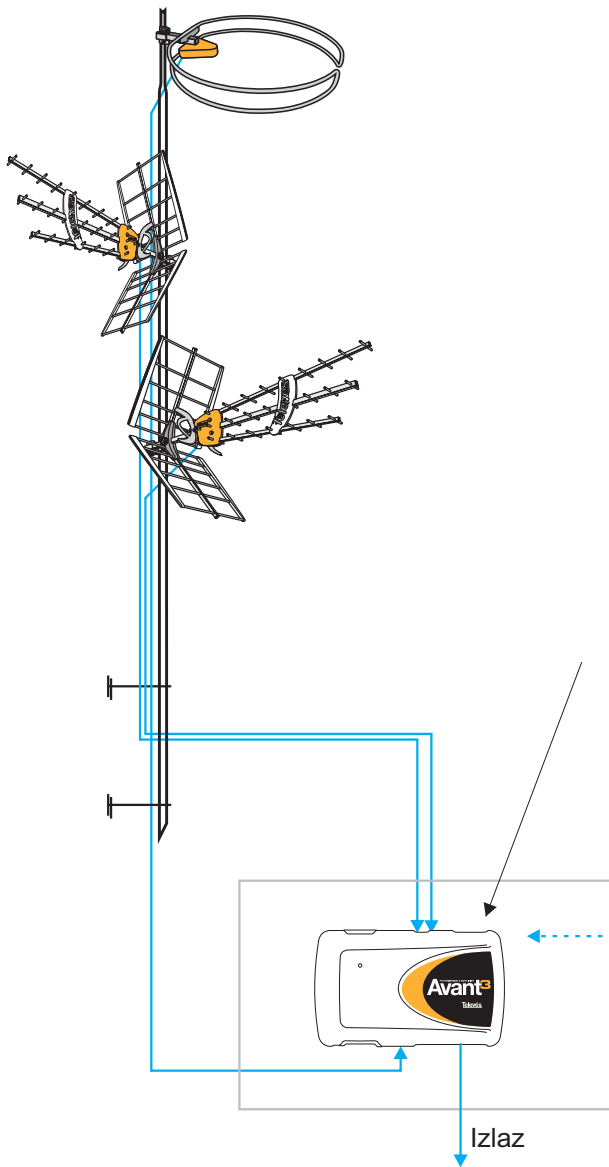

Sistem za prijem i obradu digitalnih TV kanala

Pojačavački sistem Avant 3

Prijem i obrada digitalnih TV kanala i FM signala

AVANT 3 - Ref. 2327.. Televes

Centralna pojačavačka stanica

Ulazi: 2xUHF,VHF, BI/FM, IN MIX

OPCIJA Modulatori za video nadzor

Specifikacija materijala

Ref.	Kol.	Opis
1201	1	Cirkularna FM antena Televes
1495	2	UHF HD BOSS antena Televes
3010	1	Antenski stub 3m Televes
2404	2	L nosač stuba Televes
2155	100	Koaksijalni kabl T100+/PE klasa A+ Televes
	1	Ormar 500x500x150
5327	1	AVANT 3 Televes
7234	1	Programator Televes
4171	7	F konektor Televes

Kratak opis sistema

Sistem omogućuje prijem i pojačanje digitalnih TV programa koji se primaju iz dva pravca, FM signala. Obrada je kanalna, pri čemu je moguće podešavanje izlaznog nivoa i širine svakog RF kanala. Avant stanica je programibilna i proširiva za prijem većeg broja TV kanala (iz etra, interni kanali, video nadzor itd.) Sistem je komercijalan i pogodan za stambeno-poslovne objekte gde se zahteva kanalna obrada digitalnih multipleksa. Sistem u potpunosti podržava digitalne DVB T2 kanale. TV signali u distribuciji su u formatu u kome su i primljeni (kod nas DVB T2., tj. potrebni su DVB T2 STB ili TV aparati sa DVB T2 tjunerom).