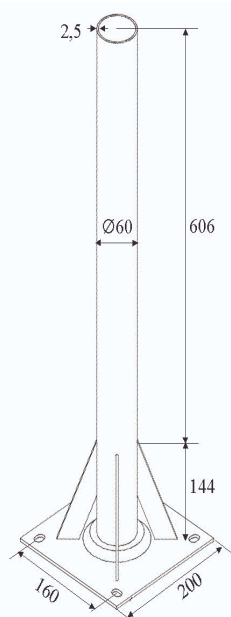

1.35 m SATELITSKA ANTENA

Profesionalna antena za KDS prijemne sisteme

Satelitska antena Fi135, Ref.7575 je offset tipa. Veliki dobitak. Vrlo precizna površina reflektora. Robustana konstrukcija za ekstremne vremenske uslove. RPR antikorozivna zaštita.

Velika površina reflektora je od vitalnog značaja za periferne zone pokrivanja satelita. Posebno u KDS sistemima gde je neophodno imati rezervu u nivou signala za slučaj jake kiše i snega.

Nosač antene omogućava fino podešavanja azimuta i elevacije.

Držač LNB-a je dodatno ojačan sa dva bočna nosača.

Specifikacija

Ref.

7575 Offset 1.35 WH
7576 Nosač 750xFi60 mm

Efektivni dijametar	mm	1355
Dobitak	dB	43
Frekv. opseg	MHz	10.75 – 12.75
Offset ugao	S	26.5
Elevationi ugao	S	30 - 80